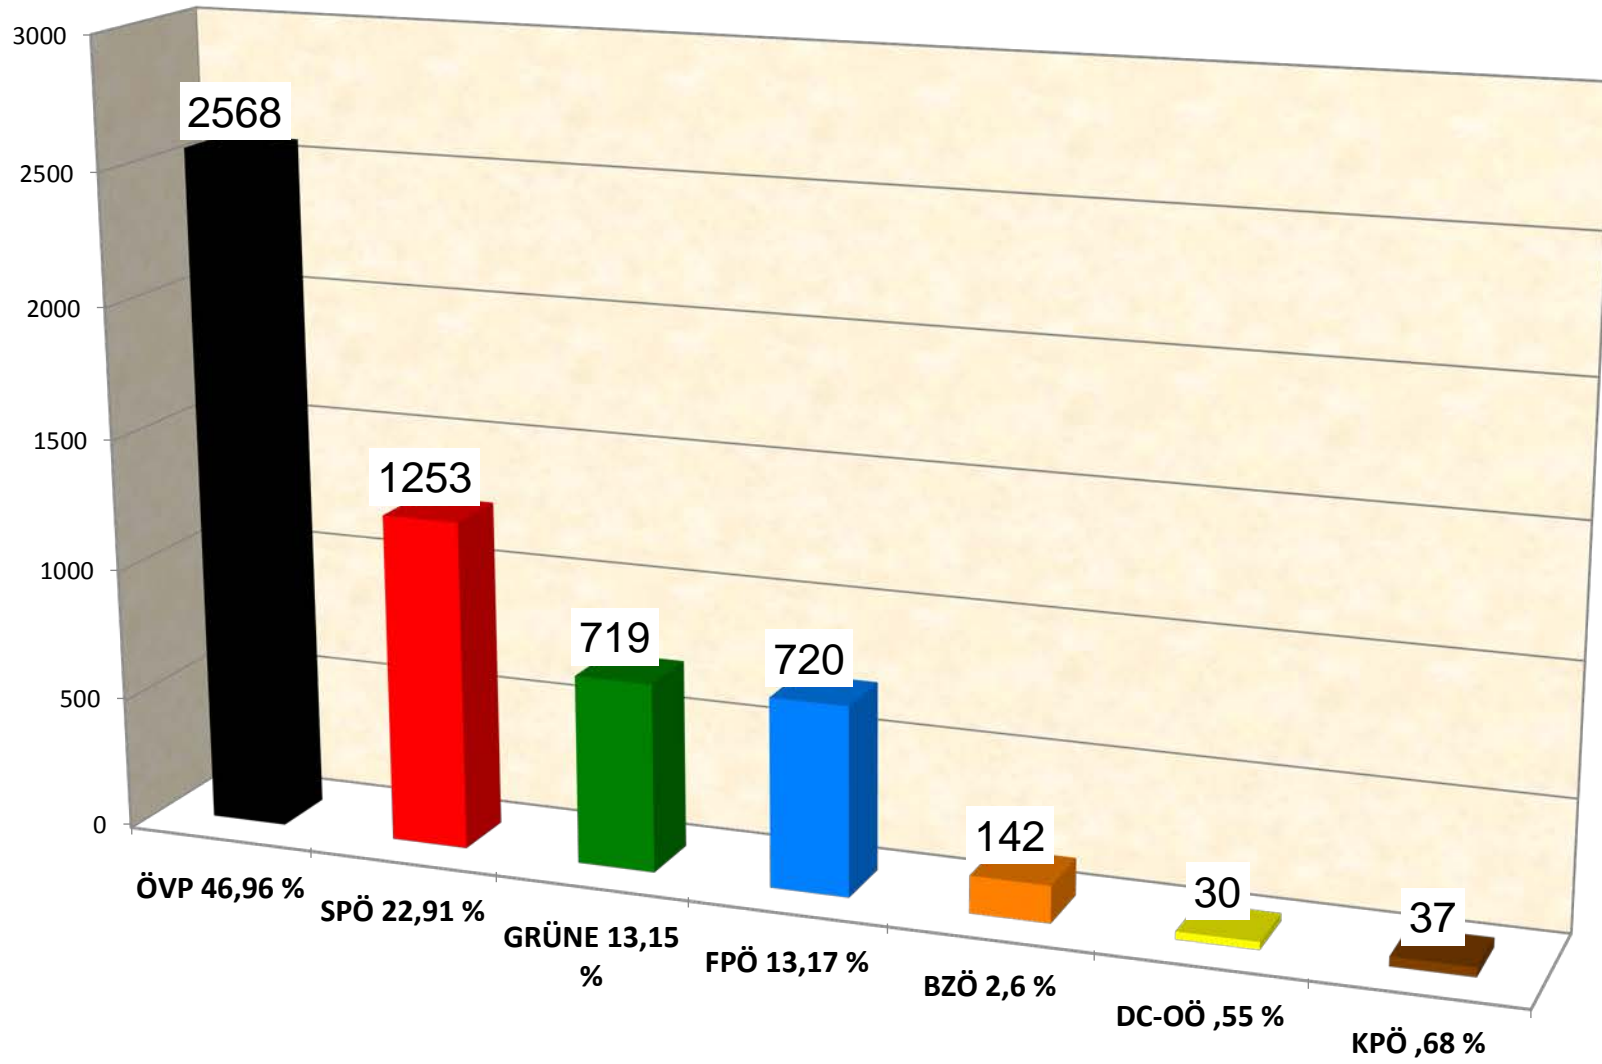

## Wahlvergleich 2009 - 2003

■ Landtagswahl 2009	46,96	22,91	13,15	13,17	2,60	0,55	0,66
■ Landtagswahl 2003	44,22	36,15	12,67	6,25			0,72

Zusammenstellung des endgültigen Wahlergebnisses

Datum: 27.09.2009 Zeit: 20:42:15