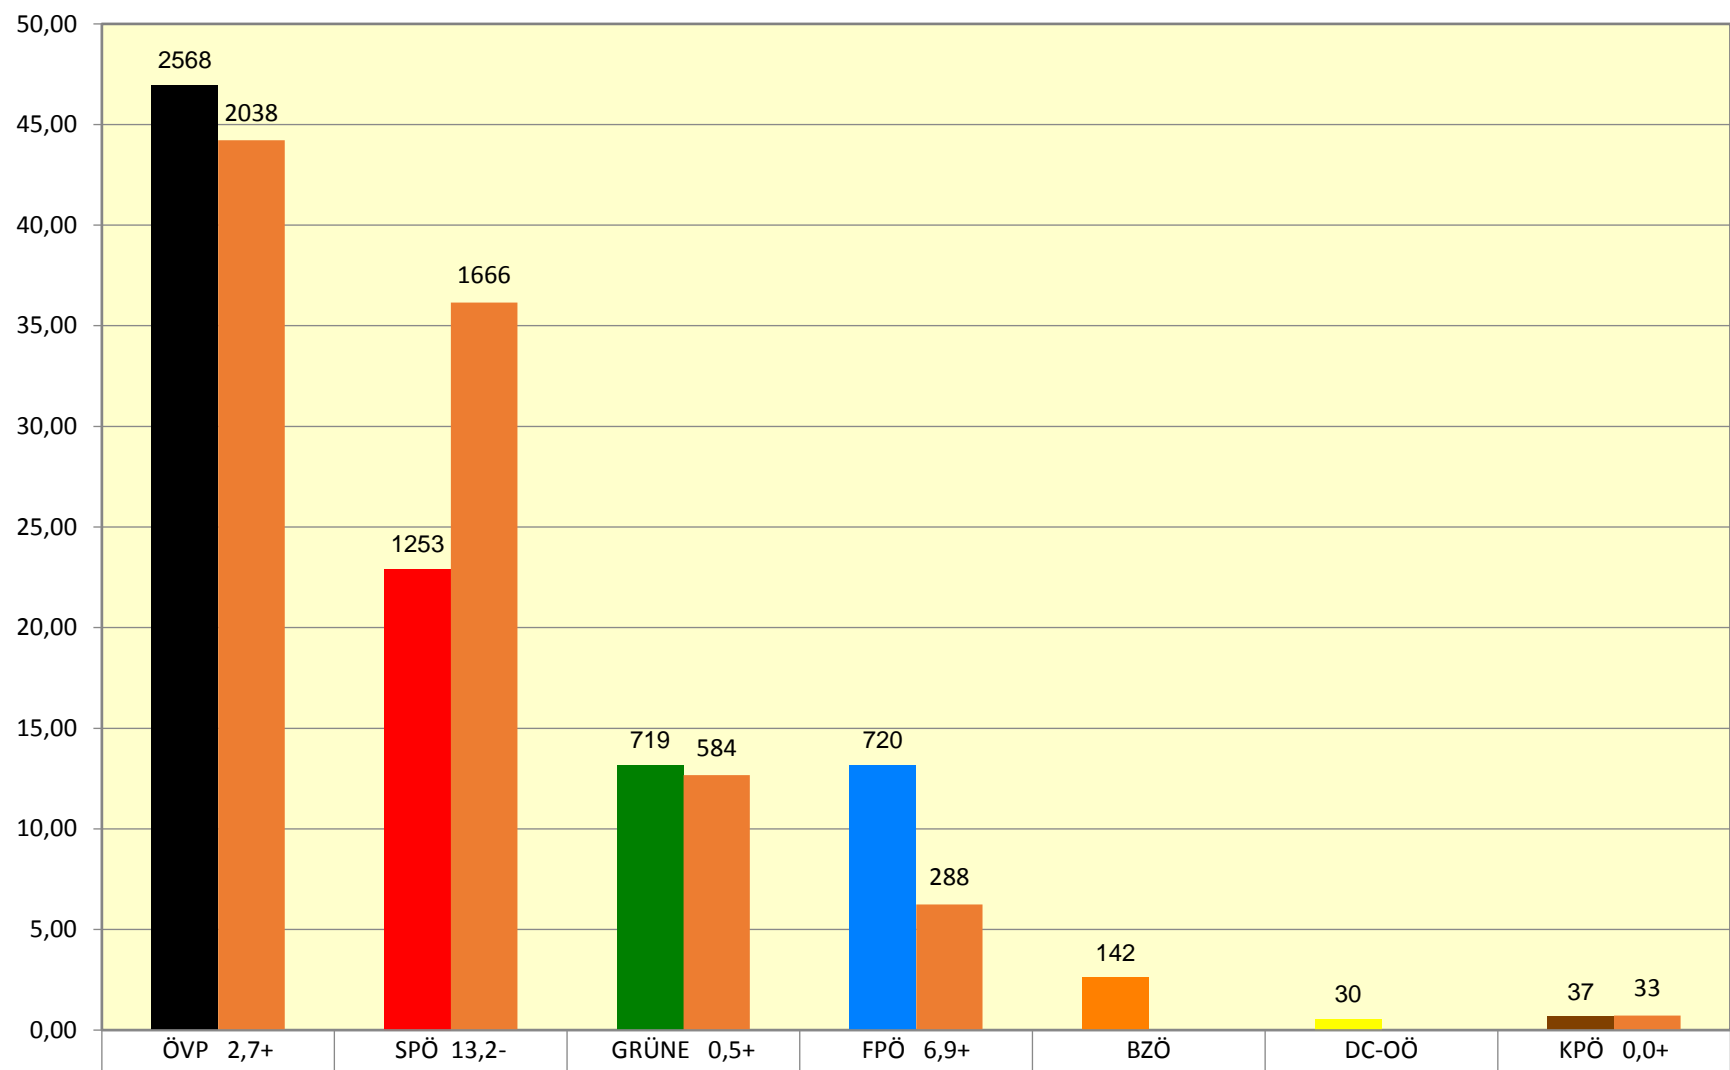

# Landtagswahl 2009

## Wahlvergleich 2009 - 2003

■ Landtagswahl 2009	46,96	22,91	13,15	13,17	2,60	0,55	0,66
■ Landtagswahl 2003	44,22	36,15	12,67	6,25			0,72

Zusammenstellung des endgültigen Wahlergebnisses

Datum: 27.09.2009 Zeit: 20:42:15