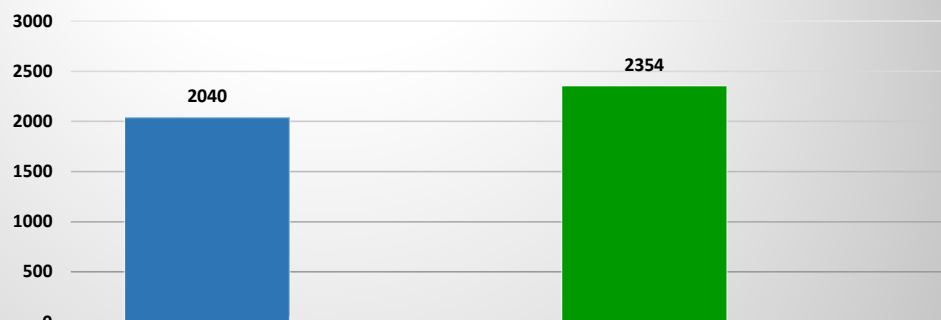

Gemeinde Engerwitzdorf - Bundespräsidentenwahl 2016 - Engere Wahl am 22.05.2016
Zusammenstellung des Wahlergebnisses

	Sprengel	Wahl- berechtigte	Abgegebene Stimmen / Beteiligung	Ungültige Stimmen	Gültige Stimmen	HOFER	VAN DER BELLEN
Stimmen	1	1128	729	24	705	346	359
%		16,18%	64,63%	3,29%	96,71%	49,08%	50,92%
Stimmen	2	1246	852	43	809	370	439
%		17,87%	68,38%	5,05%	94,95%	45,74%	54,26%
Stimmen	3	1065	726	46	680	346	334
%		15,28%	68,17%	6,34%	93,66%	50,88%	49,12%
Stimmen	4	755	531	32	499	258	241
%		10,83%	70,33%	6,03%	93,97%	51,70%	48,30%
Stimmen	5	998	616	30	586	250	336
%		14,31%	61,72%	4,87%	95,13%	42,66%	57,34%
Stimmen	6	1064	701	41	660	276	384
%		15,26%	65,88%	5,85%	94,15%	41,82%	58,18%
Stimmen	7	716	477	22	455	194	261
%		10,27%	66,62%	4,61%	95,39%	42,64%	57,36%
Gesamt		6972	4632	238	4394	2040	2354
Gesamt %		100,00%	66,44%	5,14%	94,86%	46,43%	53,57%

Bundespräsidentenwahl 2016 Engere Wahl - Ergebnis

	HOFER	VAN DER BELLEN
Bundespräsidentenwahl 2016 Stichwahl	2040	2354
Ergebnis in %	46,43%	53,57%