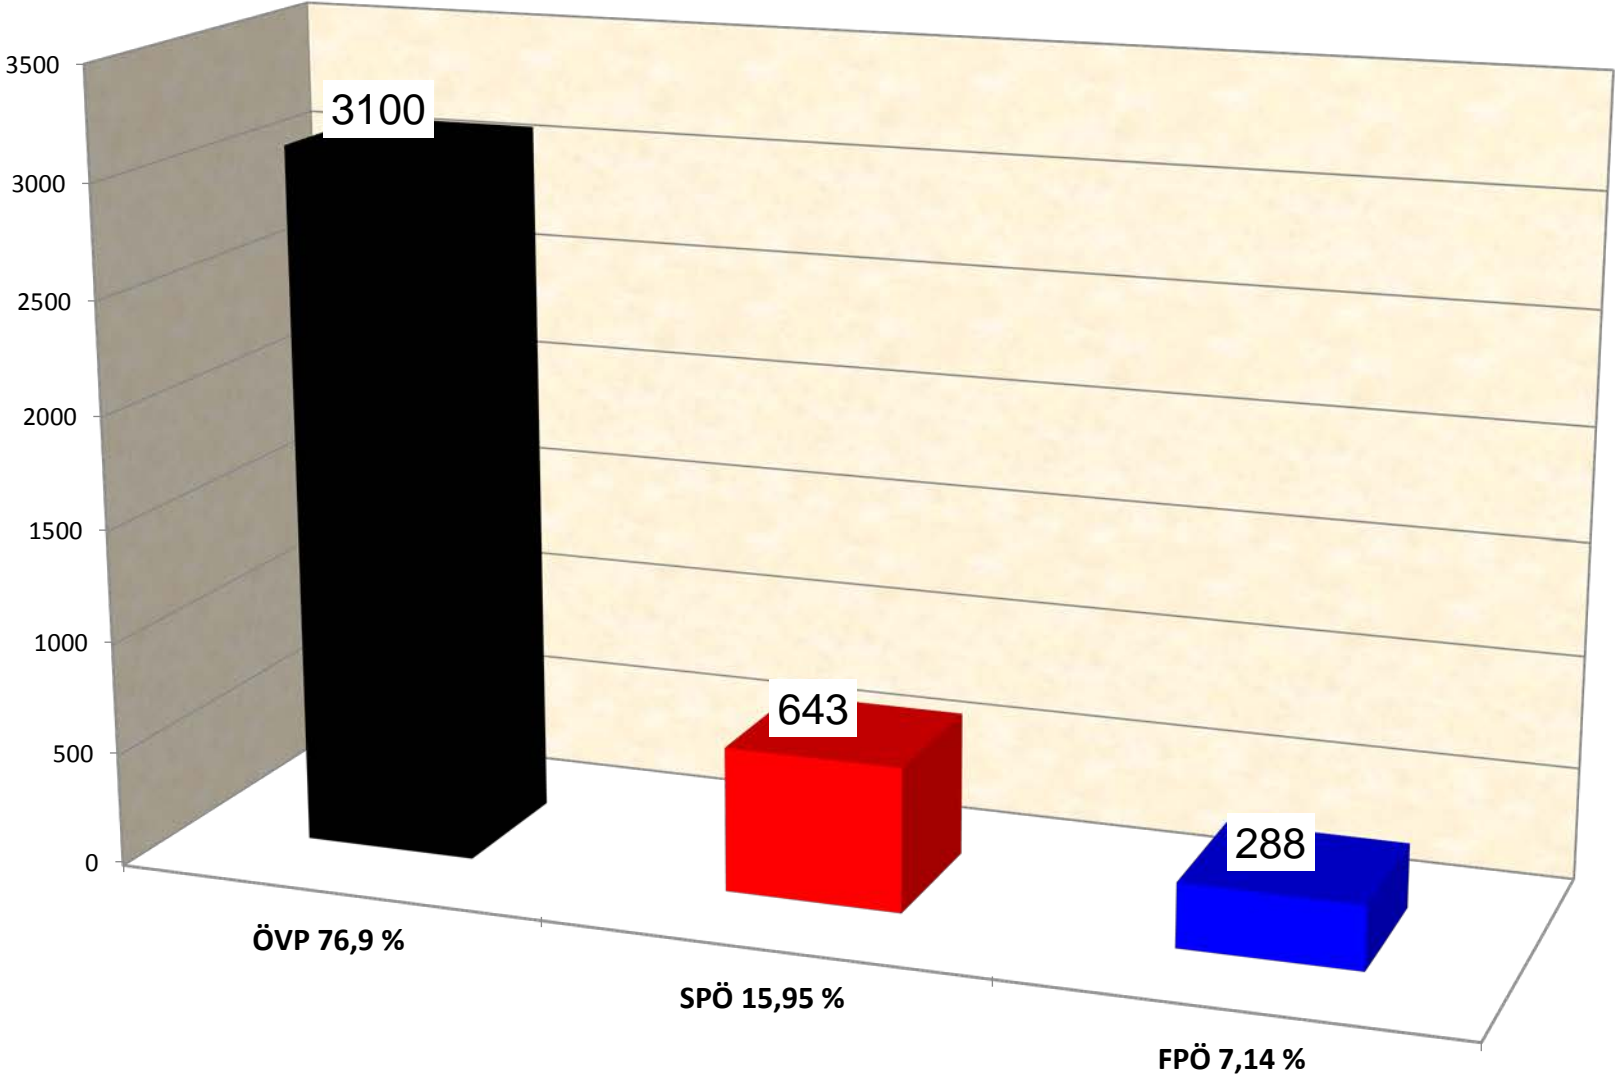

Bürgermeisterwahl 1997

Zusammenstellung des endgültigen Wahlergebnisses

Datum: 06.10.2015 Zeit: 11:54:10

Sprengel	Wahlbe- rechtigt	Abgeg. Stimmen	Ungült. Stimmen	Gültige Stimmen	Betei- ligung	ÖVP	SPÖ	FPÖ
	A	B	C	D	E	1	2	3
1 Schweinbach	831 %	736 88,57	31 4,21	705 95,79	88,57 %	564 80,00	99 14,04	42 5,96
2 Engerwitzdorf	788 %	678 86,04	30 4,42	648 95,58	86,04 %	547 84,41	61 9,41	40 6,17
3 Haid	751 %	657 87,48	26 3,96	631 96,04	87,48 %	529 83,84	75 11,89	27 4,28
4 Innertreffling	621 %	522 84,06	18 3,45	504 96,55	84,06 %	362 71,83	98 19,44	44 8,73
5 Linzerberg	810 %	508 62,72	29 5,71	479 94,29	62,72 %	362 75,57	76 15,87	41 8,56
6 Mittertreffling	695 %	589 84,75	16 2,72	573 97,28	84,75 %	405 70,68	119 20,77	49 8,55
7 Außertreffling	536 %	437 81,53	18 4,12	419 95,88	81,53 %	275 65,63	101 24,11	43 10,26
8 Bezirksseniorenheim	118 %	79 66,95	7 8,86	72 91,14	66,95 %	56 77,78	14 19,44	2 2,78
Gesamt Gesamt	5150 %	4206 81,67	175 4,16	4031 95,84	81,67 %	3100 76,90	643 15,95	288 7,14